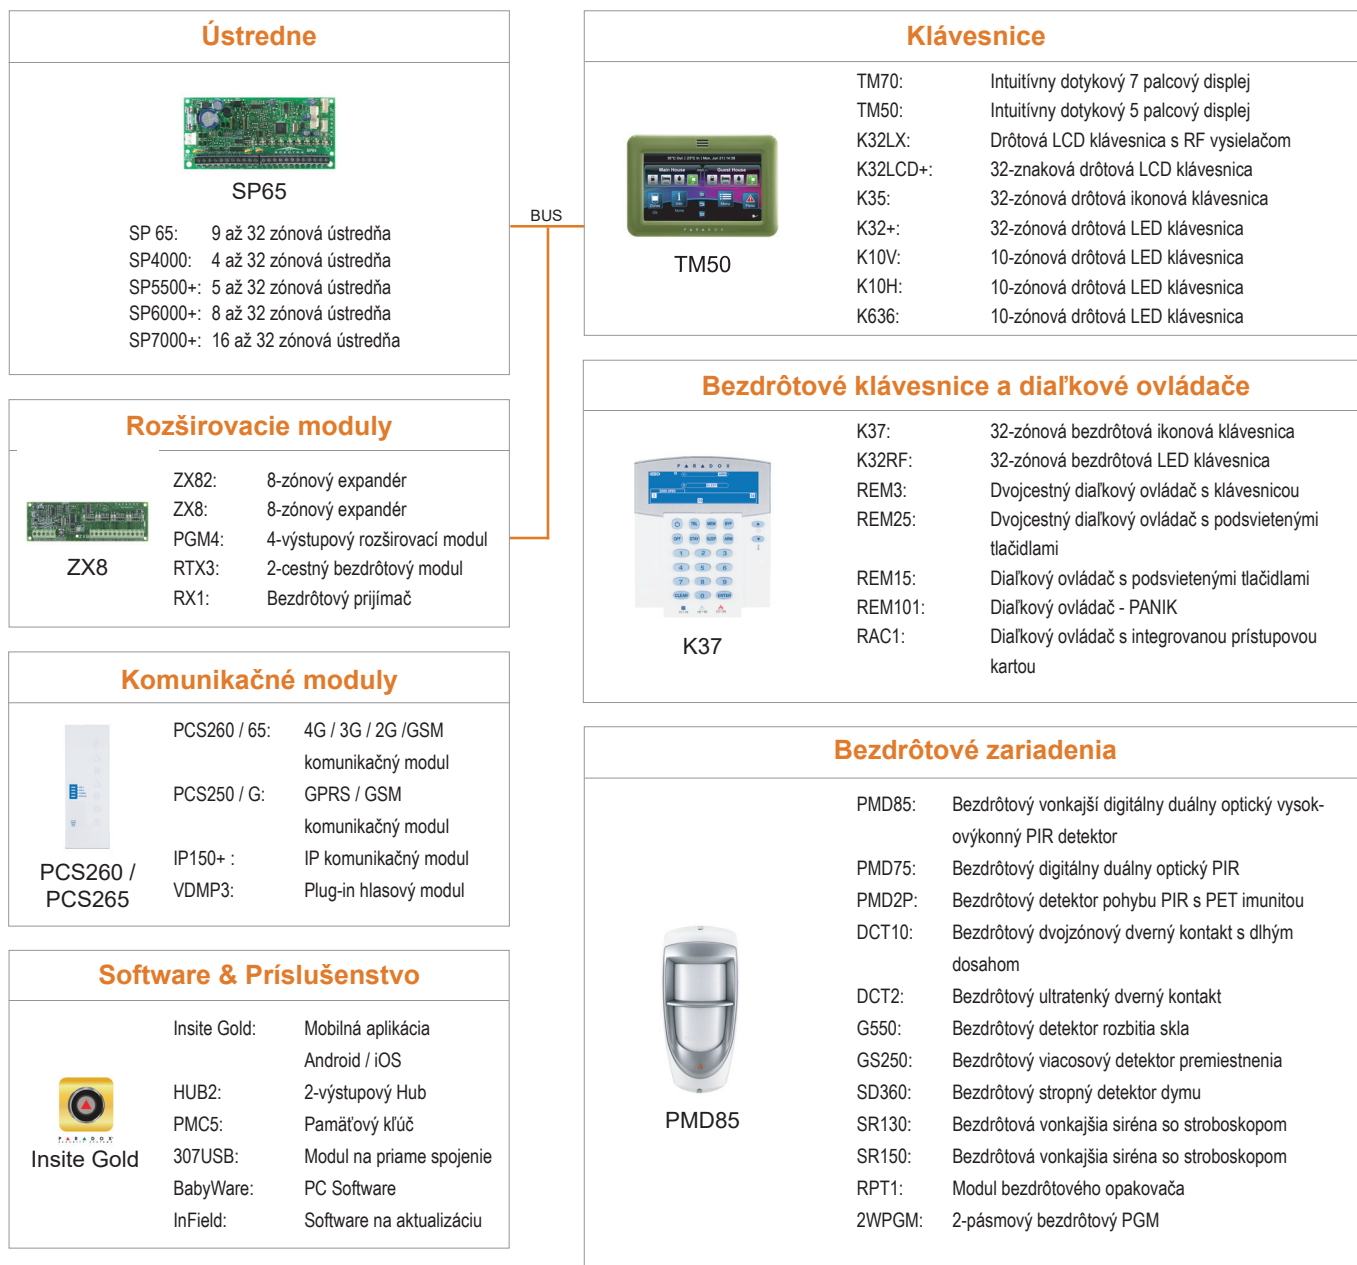

SPECTRA kombinuje inovatívne funkcie s pokročilou komunikačnou zbernicou pre jedinečný rozšíriteľný bezpečnostný systém. Prostredníctvom komunikačnej zbernice je možné SPECTRA rozšíriť prostredníctvom bezdrôtových a káblových rozširujúcich modulov a rôznych doplnkových modulov. Vďaka spoľahlivej komunikačnej technológii, flexibilnému rozšíreniu a skvele vyzera-
júcim klávesniciam je SPECTRA ideálnym zabezpečovacím systémom pre akúkoľvek bytovú alebo komerčnú inštaláciu, ktorá vyžaduje až 32 zón ochrany.

Vynikajúca spoľahlivosť radu SPECTRA SP sa ľahko rozširuje a poskytuje vám ďalšie funkcie, ako napríklad StayD™, viac zón na doske ústredni (rozšíriteľné až na 32), viac integrovaných PGM (rozšíriteľných až na 16) a podporu pre moduly GSM / GPRS (rada PCS), Plug-in hlasový modul (VDMP3) a internetový modul (IP150+). Vďaka možnosti aktualizácie firmvéru pomocou InField umožňuje rad SPECTRA SP inštalačným technikom bezproblémovú aktualizáciu systému - rýchlo, jednoducho a na mieste. A aby sa inštalácia ešte viac zjednodušila, každý panel SPECTRA je možné konfigurovať pomocou ľahko zrozumiteľného programovacieho menu.

SPECTRA Prehľad kompatibility